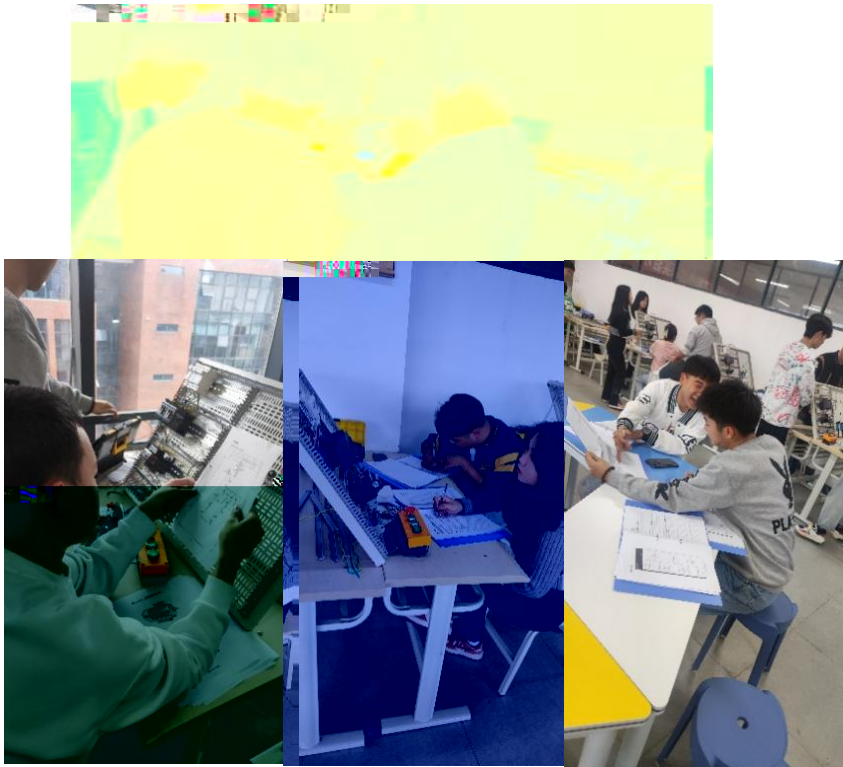

心 共建双

创新智 制

技术技

图1 校企双导师教学现场

图2 企业 导师开展企业管理文化教

图3 “ 技澜海·直击未来”技 比武 奖仪式

图 4 国家 业 校技 大 三等奖